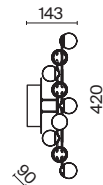

LED 65Вт 5000лм  
t° 3000K >80Ra 360°  
IP 20

2 ■ MOD081PL-L50G3K

LED 50Вт 4850лм  
t° 3157K >80Ra 360°  
IP 20

3 ■ MOD081WL-L13G3K

LED 13Вт 1300лм  
t° 3185K >80Ra 360°  
IP 20

4 ■ MOD081TL-L14G3K

LED 17Вт 1200лм  
t° 3000K >80Ra 120°  
IP 20