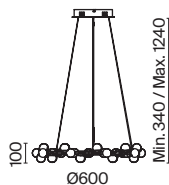

# Tessara

Арматура из металла в золотом цвете. Плафоны-сферы – белый пластик. Дизайн с имитацией молекулярной структуры. LED-источники света. Регулируемая высота подвесных светильников.

G

1

2

3

4

1 ■ MOD081PL-L60G3K

LED 65Вт 5000лм  
t° 3000K >80Ra 360°  
IP 20

2 ■ MOD081PL-L50G3K

LED 50Вт 4850лм  
t° 3157K >80Ra 360°  
IP 20

3 ■ MOD081WL-L13G3K

LED 13Вт 1300лм  
t° 3185K >80Ra 360°  
IP 20

4 ■ MOD081TL-L14G3K

LED 17Вт 1200лм  
t° 3000K >80Ra 120°  
IP 20