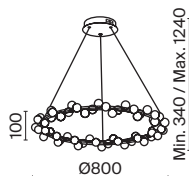

# Tessara

Арматура из металла в золотом цвете. Плафоны-сферы – белый пластик. Дизайн с имитацией молекулярной структуры. LED-источники света. Регулируемая высота подвесных светильников.

G

1

2

3

4

1 ■ MOD081PL-L60G3K

LED 65Вт 5000лм  
t° 3000K >80Ra 360°  
IP 20

2 ■ MOD081PL-L50G3K

LED 50Вт 4850лм  
t° 3157K >80Ra 360°  
IP 20

3 ■ MOD081WL-L13G3K

LED 13Вт 1300лм  
t° 3185K >80Ra 360°  
IP 20

4 ■ MOD081TL-L14G3K

LED 17Вт 1200лм  
t° 3000K >80Ra 120°  
IP 20