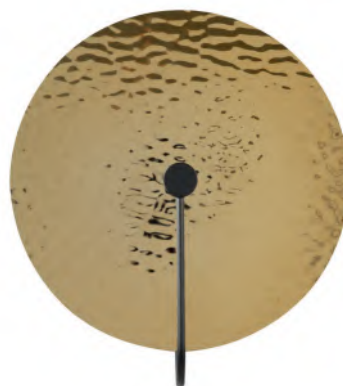

Mare

Арматура из металла и стекла с трендовой рельефной фактурой. Цвет арматуры: хром, черный. Материал отражателя: стекло, цвет: хром, золото. Декоративный отражатель с зеркальным покрытием скрывает источник света. Цоколь G9.

CH B

IP20

1

1 **MOD305WL-01CH**
MOD305WL-01B

1 × G9 40 Вт
V 7039, 7038
IP 20