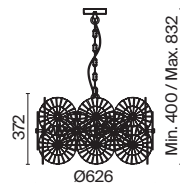

Aster

Металлическая арматура в золотом цвете. Сферический декор из штампованного рельефного стекла. Комбинация янтарного и прозрачного оттенка в декоре. Регулируемая высота подвесных светильников.

G

1

2

3

4

1 **MOD007PL-10G**

10 × E14 40 Вт
 7020, 7019
 IP 20

2 **MOD007PL-08G**

8 × E14 40 Вт
 7020, 7019
 IP 20

3 **MOD007WL-01G**

1 × E14 40 Вт
 7020, 7019
 IP 20

4 **MOD007PL-08G1**

8 × E14 40 Вт
 7020, 7019
 IP 20