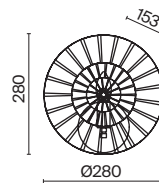

1 **MOD007PL-10G**

10 × E14 40 Вт
 7020, 7019
 IP 20

2 **MOD007PL-08G**

8 × E14 40 Вт
 7020, 7019
 IP 20

3 **MOD007WL-01G**

1 × E14 40 Вт
 7020, 7019
 IP 20

4 **MOD007PL-08G1**

8 × E14 40 Вт
 7020, 7019
 IP 20