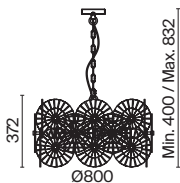

Aster

Металлическая арматура в золотом цвете. Сферический декор из штампованного рельефного стекла. Комбинация янтарного и прозрачного оттенка в декоре. Регулируемая высота подвесных светильников.

G

1

2

3

4

1 **MOD007PL-10G**

10 × E14 40 Вт
 7020, 7019
 IP 20

2 **MOD007PL-08G**

8 × E14 40 Вт
 7020, 7019
 IP 20

3 **MOD007WL-01G**

1 × E14 40 Вт
 7020, 7019
 IP 20

4 **MOD007PL-08G1**

8 × E14 40 Вт
 7020, 7019
 IP 20