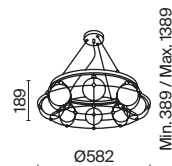

2

3

1 **MOD312PL-10GCH**

💡 10 × G9 40 Вт
 √ 7124, 7125
 IP 20

2 **MOD312PL-08GCH**

💡 8 × G9 40 Вт
 √ 7124, 7125
 IP 20

3 **MOD312PL-12GCH**

💡 12 × G9 40 Вт
 √ 7124, 7125
 IP 20