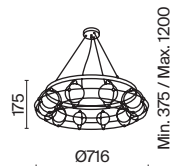

Carcass

Металлическая арматура сочетает два цвета: хром и золото. Плафоны из белого выдувного стекла. Каждый световой элемент заключен в металлический каркас. Регулируемая длина тросов. Цоколь G9.

G
CH

1

2

3

1 **MOD312PL-10GCH**

💡 10 × G9 40 Вт
 √ 7124, 7125
 IP 20

2 **MOD312PL-08GCH**

💡 8 × G9 40 Вт
 √ 7124, 7125
 IP 20

3 **MOD312PL-12GCH**

💡 12 × G9 40 Вт
 √ 7124, 7125
 IP 20