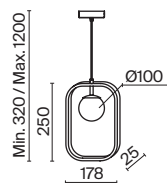

Avola

Металлическая арматура в комбинации двух оттенков: белый и серебро, белый и золото. Плафоны-сферы из выдувного стекла, цвет – белый. Регулируемая высота подвесных светильников.

- 1 **MOD431-PL-06-WS**
 MOD431-PL-06-WG
- 2 **MOD431-PL-01-WS**
 MOD431-PL-01-WG
- 3 **MOD431-WL-01-WS**
 MOD431-WL-01-WG

💡 6 × G9 40 Вт
 ⚡ 7124, 7125
 IP 20

💡 1 × G9 40 Вт
 ⚡ 7124, 7125
 IP 20

💡 1 × G9 40 Вт
 ⚡ 7124, 7125
 IP 20