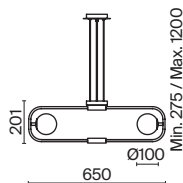

Avola

Металлическая арматура в комбинации двух оттенков: белый и серебро, белый и золото. Плафоны-сферы из выдувного стекла, цвет – белый. Регулируемая высота подвесных светильников.

- 1 **MOD431-PL-06-WS**
 MOD431-PL-06-WG
- 2 **MOD431-PL-01-WS**
 MOD431-PL-01-WG
- 3 **MOD431-WL-01-WS**
 MOD431-WL-01-WG

💡 6 × G9 40 Вт
 ⚡ 7124, 7125
 IP 20

💡 1 × G9 40 Вт
 ⚡ 7124, 7125
 IP 20

💡 1 × G9 40 Вт
 ⚡ 7124, 7125
 IP 20