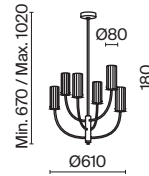

Arco

Арматура из металла гальванизирована в цвет латуни. Плафоны – прозрачное выдувное стекло с рельефной фактурой. Регулируемая высота подвесных светильников.

BS

1

2

3

4

5

1 ■ MOD223PL-08BS

⚡ 8 × G9 40 Вт
 √ 7124, 7125
 IP 20

2 ■ MOD223PL-06BS

⚡ 6 × G9 40 Вт
 √ 7124, 7125
 IP 20

3 ■ MOD223WL-02BS

⚡ 2 × G9 40 Вт
 √ 7124, 7125
 IP 20