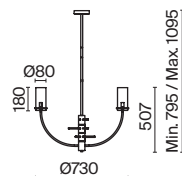

1 ■ MOD223PL-08BS

⚡ 8 × G9 40 Вт
 √ 7124, 7125
 IP 20

2 ■ MOD223PL-06BS

⚡ 6 × G9 40 Вт
 √ 7124, 7125
 IP 20

3 ■ MOD223WL-02BS

⚡ 2 × G9 40 Вт
 √ 7124, 7125
 IP 20