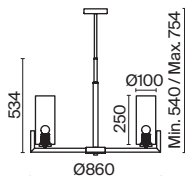

1 ■

2 ■

3 ■

4 ■

1 ■ **MOD089PL-10BS**

10 × E27 40 Вт
 7029, 7046
 IP 20

2 ■ **MOD089PL-08BS**

8 × E27 40 Вт
 7029, 7046
 IP 20