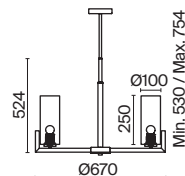

6 × E27 40 Вт
7029, 7046
IP 20

4 ■ **MOD089WL-01BS**