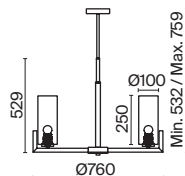

1 ■

2 ■

3 ■

4 ■

1 ■ **MOD089PL-10BS**

10 × E27 40 Вт
 7029, 7046
 IP 20

2 ■ **MOD089PL-08BS**

8 × E27 40 Вт
 7029, 7046
 IP 20