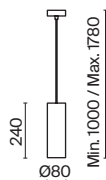

Gioia

G C CH

Металлическая арматура в 3 оттенках: хром, медь и золото. Плафоны из выдувного стекла гальванизированы в тон арматуре. Углубление в корпусе подвесных моделей скрывает крепление провода. Бра с зеркальным эффектом. Двухнаправленный световой поток. Цоколь E14. Регулируемая высота подвесных светильников.

1

2

1 **P011PL-01G**
P011PL-01CH

💡 1 × E14 40 Вт
 ⚡ 7020, 7019
 IP 20

2 **P011WL-02G**
P011WL-02CH
P011WL-02C

💡 2 × E14 40 Вт
 ⚡ 7020, 7019
 IP 20