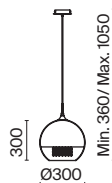

2 **P140-PL-110-1-G**
P140-PL-110-1-N

1 x E27 60 Вт
V 7024, 7023
IP 20