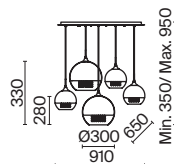

G N

IP20

1

2

3

1 **P140-PL-170-1-G**
P140-PL-170-1-N

1 x E27 60 Вт
V 7024, 7023
IP 20

2 **P140-PL-110-1-G**
P140-PL-110-1-N