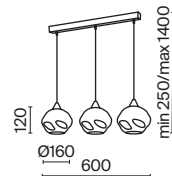

# Haze

Арматура – хромированный металл. Плафон сложной формы выполнен из стекла в дымчатом цвете. Внутри плафона декоративные подвески. Актуальная эстетика ретрофутуризма. Регулируемая длина тросов.

CH

1

2

1 P244-PL-03-N

3 × E14 40 Вт  
 V 7137, 7136  
 IP 20

2 P244-PL-01-N

1 × E14 40 Вт  
 V 7137, 7136  
 IP 20