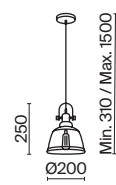

B
SM B
AM

1 ■ ■

2 ■ ■

3 ■ ■

1 ■ T163PL-01R
■ T163PL-01C

1 × E27 40 Вт
V 5526, 7077
IP 20

2 ■ T163-11-R
■ T163-11-C

1 × E27 40 Вт
V 5526, 7077
IP 20