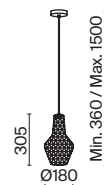

Tommy

Арматура из металла в черном цвете. Фактурный плафон с рельефным рисунком, материал – выдувное стекло. Регулируемая длина тросов.

B
CFL

P054PL-01B1

P054PL-01B2

1 P054PL-01B1

💡 1 × E27 40 Вт
 √ 7155, 7154
 IP 20

2 P054PL-01B2

💡 1 × E27 40 Вт
 √ 7102, 7101
 IP 20