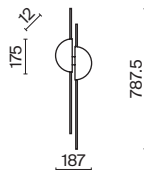

Skyline

Материал арматуры - металл, цвет - черный. Два цветовых решения для декоративных элементов: черный + латунь, черный + белый. Ассиметричная композиция создает эффект морского заката в дизайне. Регулируемая высота подвесов. Бра можно использовать как вертикально, так и горизонтально. LED источник света, цветовая температура - 4000К. Старт продаж - лето-осень 2023.

BS W

NEW LED IP20

- 1 **MOD179WL-L22BS4K**
 MOD179WL-L22W4K
- 2 **MOD179PL-L26BS4K**
 MOD179PL-L26W4K
- 3 **MOD179WL-L22BS4K1**
 MOD179WL-L22W4K1

LED 22Вт 750лм
 t° 4000K >80Ra 120°
 IP 20

LED 26Вт 900лм
 t° 4000K >80Ra 120°
 IP 20