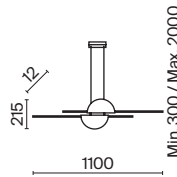

BS W

NEW LED IP20

- 1 **MOD179WL-L22BS4K**
 MOD179WL-L22W4K
- 2 **MOD179PL-L26BS4K**
 MOD179PL-L26W4K
- 3 **MOD179WL-L22BS4K1**
 MOD179WL-L22W4K1

LED 22Вт 750лм
 t° 4000K >80Ra 120°
 IP 20

LED 26Вт 900лм
 t° 4000K >80Ra 120°
 IP 20