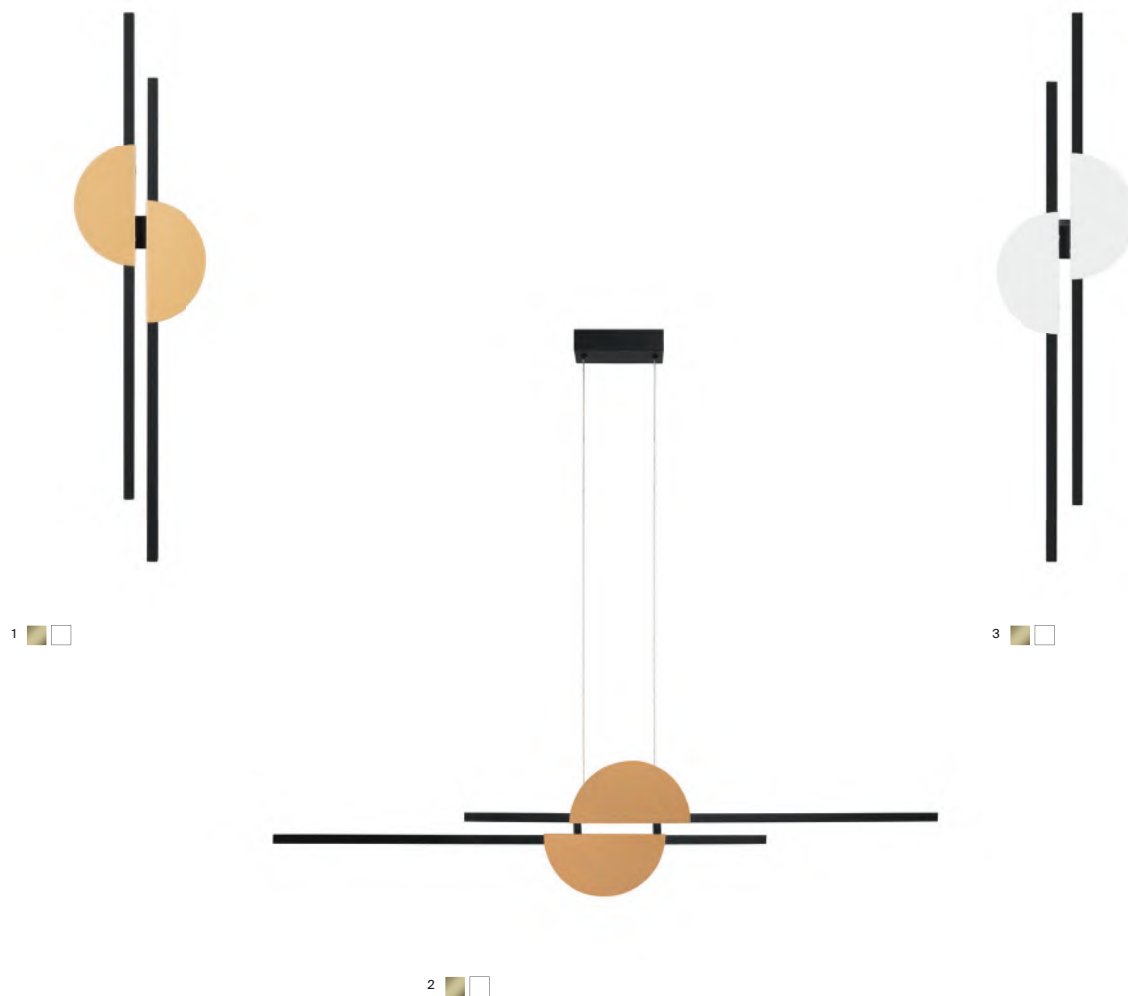

Skyline

Материал арматуры - металл, цвет - черный. Два цветовых решения для декоративных элементов: черный + латунь, черный + белый. Ассиметричная композиция создает эффект морского заката в дизайне. Регулируемая высота подвесов. Бра можно использовать как вертикально, так и горизонтально. LED источник света, цветовая температура - 4000К. Старт продаж - лето-осень 2023.

BS W

NEW LED IP20

- 1 **MOD179WL-L22BS4K**
 MOD179WL-L22W4K
- 2 **MOD179PL-L26BS4K**
 MOD179PL-L26W4K
- 3 **MOD179WL-L22BS4K1**
 MOD179WL-L22W4K1

LED 22Вт 750лм
 t° 4000K >80Ra 120°
 IP 20

LED 26Вт 900лм
 t° 4000K >80Ra 120°
 IP 20

LED 22Вт 750лм
 t° 4000K >80Ra 120°
 IP 20