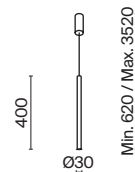

Pro Base

1 

2 

3 

1  **MOD159PL-L6G4K2**

LED 6Вт 580лм
t° 4000K >80Ra 24°
IP 20

2  **MOD159PL-L6B4K2**

LED 6Вт 500лм
t° 4000K >80Ra 24°
IP 20

3  **MOD159PL-L6W4K2**

LED 6Вт 550лм
t° 4000K >80Ra 24°
IP 20