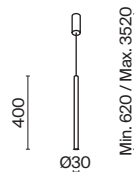

Pro Base

1 

2 

3 

1  **MOD159PL-L6G4K2**

LED 6Вт 580лм
t° 4000K >80Ra 24°
IP 20

2  **MOD159PL-L6B4K2**

LED 6Вт 500лм
t° 4000K >80Ra 24°
IP 20

3  **MOD159PL-L6W4K2**

LED 6Вт 550лм
t° 4000K >80Ra 24°
IP 20