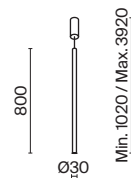

Pro Extra

1 

2 

3 

1  **MOD160PL-L6G4K1**

LED 6Вт 600лм
 t° 4000K >80Ra 24°
 IP 20

2  **MOD160PL-L6B4K1**

LED 6Вт 500лм
 t° 4000K >80Ra 24°
 IP 20

3  **MOD160PL-L6W4K1**

LED 6Вт 550лм
 t° 4000K >80Ra 24°
 IP 20