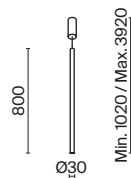

Pro Extra

1 

2 

3 

1  **MOD160PL-L6G4K1**

LED 6Вт 600лм
 t° 4000K >80Ra 24°
 IP 20

2  **MOD160PL-L6B4K1**

LED 6Вт 500лм
 t° 4000K >80Ra 24°
 IP 20

3  **MOD160PL-L6W4K1**

LED 6Вт 550лм
 t° 4000K >80Ra 24°
 IP 20