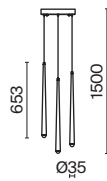

Cascade

4 ■

5 ■

6 ■

4 ■ MOD132PL-L28BK

LED 9 Вт 650 лм
 t° 4000K >80Ra 120°
 IP 20

5 ■ MOD132PL-L28BK1

LED 19 Вт 1500 лм
 t° 4000K >80Ra 120°
 IP 20