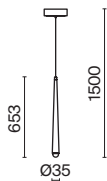

Cascade

4 ■

5 ■

6 ■

4 ■ MOD132PL-L28BK

LED 9 Вт 650 лм
 t° 4000K >80Ra 120°
 IP 20

5 ■ MOD132PL-L28BK1

LED 19 Вт 1500 лм
 t° 4000K >80Ra 120°
 IP 20