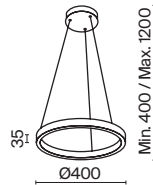

21 ☐ MOD058PL-L22W3K
☒ MOD058PL-L22B3K
☒ MOD058PL-L22BS3K

LED 25Вт 1200лм
t° 3000K >80Ra 120°
IP 20