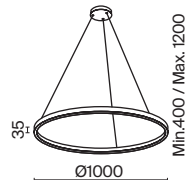

- 24 ☐ MOD058PL-L54W3K
- ☒ MOD058PL-L54B3K
- ☒ MOD058PL-L54BS3K

LED 61Вт 3500лм
t° 3000K >80Ra 120°
IP 20