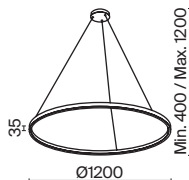

Rim

W B BS

NEW IP20 LED

23

24, 25

- 23 MOD058PL-L65W4K
- MOD058PL-L65B4K
- MOD058PL-L65BS4K

LED 81Вт 4800лм
 t° 4000K >80Ra 120°
 IP 20

- 24 MOD058PL-L54W3K
- MOD058PL-L54B3K
- MOD058PL-L54BS3K

LED 61Вт 3500лм
 t° 3000K >80Ra 120°
 IP 20

- 25 MOD058PL-L54W4K
- MOD058PL-L54B4K
- MOD058PL-L54BS4K

LED 61Вт 3500лм
 t° 4000K >80Ra 120°
 IP 20