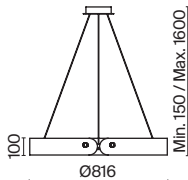

3

1 ■ MOD309PL-L40GR4K 2 ■ MOD309PL-L30GR4K 3 ■ MOD309WL-L4GR4K

LED 40Вт 750лм
t° 4000K >80Ra 120°
IP 20