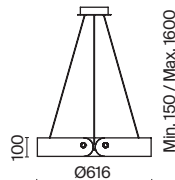

LED 30Вт 550лм
t° 4000K >80Ra 120°
IP 20