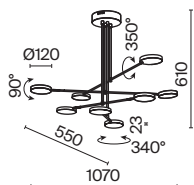

W MB

1

2

3

4

1  **MOD070PL-L48W3K**  
 **MOD070PL-L48B3K**

LED 48Вт 2200лм  
 t° 3000K >80Ra 120°  
 IP 20

2  **MOD070WL-L6W3K**  
 **MOD070WL-L6B3K**