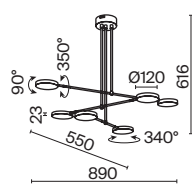

3 ☐ **MOD070PL-L36W3K**
☒ **MOD070PL-L38B3K**

LED 36Вт 2100лм
t° 3000K >80Ra 120°
IP 20