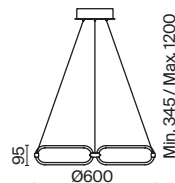

1 **MOD017PL-L50MG**
MOD017PL-L50N

LED 50Вт 3500лм
t° 3000K >80Ra 120°
IP 20