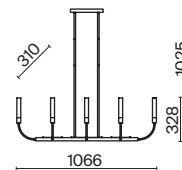

BS

1 ■

2 ■

1 ■ **MOD423CL-08C**

💡 8 × G9 25 Вт  
 √ 7124, 7125  
 IP 20

2 ■ **MOD423WL-02C**

💡 2 × G9 25 Вт  
 √ 7124, 7125  
 IP 20