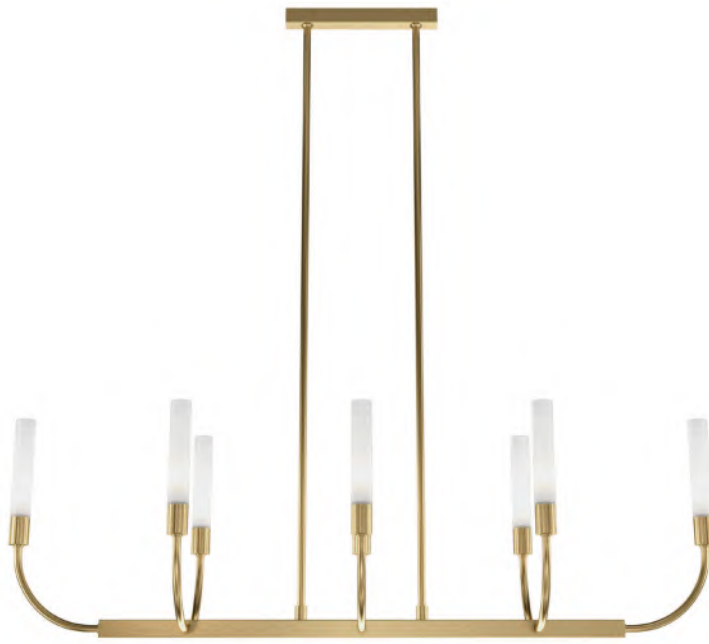

# Deja Vu

Металлическая арматура. Цвет – латунь. Плафоны-цилиндры – матовое стекло.  
Трендовый арочный силуэт. В качестве источников света используются лампы с цоколем G9. Регулируемая высота подвесного светильника.

BS

1 ■

2 ■

1 ■ **MOD423CL-08C**

💡 8 × G9 25 Вт  
 √ 7124, 7125  
 IP 20

2 ■ **MOD423WL-02C**

💡 2 × G9 25 Вт  
 √ 7124, 7125  
 IP 20