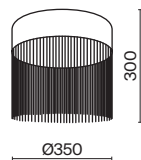

Imaginary

G

Металлическая арматура, цвет - золото. Мотивы ювелирного искусства в дизайне. Изящные цепочки на корпусе светильника создают переливы бликов. LED источник света. Цветовая температура - 3000K. Регулируемая высота подвесного светильника. Старт продаж - лето-осень 2023.

1

2

3

1 ■ MOD190PL-L5G3K

LED 5Вт 70лм
 t° 3000K >90Ra 120°
 IP 20

2 ■ MOD190CL-L18G3K

LED 18Вт 600лм
 t° 3000K >90Ra 120°
 IP 20

3 ■ MOD190CL-L36G3K