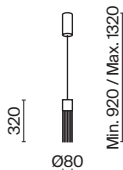

Imaginary

G

Металлическая арматура, цвет - золото. Мотивы ювелирного искусства в дизайне. Изящные цепочки на корпусе светильника создают переливы бликов. LED источник света. Цветовая температура - 3000K. Регулируемая высота подвесного светильника. Старт продаж - лето-осень 2023.

1

2

3

1 ■ MOD190PL-L5G3K

LED 5Вт 70лм
 t° 3000K >90Ra 120°
 IP 20

2 ■ MOD190CL-L18G3K

LED 18Вт 600лм
 t° 3000K >90Ra 120°
 IP 20

3 ■ MOD190CL-L36G3K