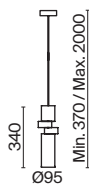

1 MOD303PL-01CFL3

1 × GU10 40 Вт
V 7057, 7056
IP 20