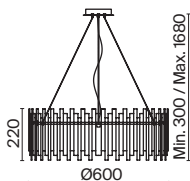

BS

1

2

3

4

5

1 ■ MOD135PL-08BS

8 × E27 60 Вт
 V 7046, 7029
 IP 20