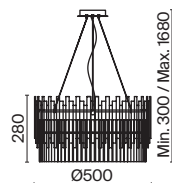

MOD136PL-06BS

4 ■ MOD135PL-06BS

⚡ 6 × E27 60 Bt
 √ 7046, 7029
 IP 20

5 ■ MOD135WL-01BS

⚡ 1 × E14 60 Bt
 √ 7090, 7091
 IP 20