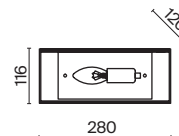

2 **MOD096WL-01G**
MOD096WL-01CH

💡 1 × E14 40 Вт
⚡ 7022, 7021
IP 20