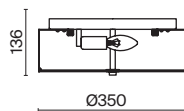

1 **MOD096CL-05G**
MOD096CL-05CH

💡 1 × E14 40 Вт
⚡ 7022, 7021
IP 20