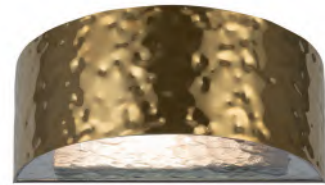

# Ripple

Арматура – металл, цвет – хром, золото. Фактурный рисунок нанесен посредством чеканки. Стекло с рельефной поверхностью скрывает источники света. Декоративный эффект «рябь на воде».

G CH

1

2

3

1 **MOD096CL-05G**  
**MOD096CL-05CH**