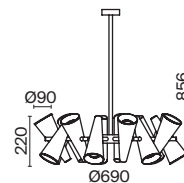

Giro

Металлическая арматура в двух оттенках: белый и черный. Плафоны-конусы выполнены из алюминия. Оттенки: белый, латунь. Рожки вращаются, можно менять направление света. Высота регулируется с помощью разборного центрального элемента.

1

2

1 **MOD095PL-14W**
MOD095PL-14BS

⦿ 14 × GU10 50 Вт
 ⚡ 7060, 7061
 IP 20

2 **MOD095PL-10W**
MOD095PL-10BS

⦿ 10 × GU10 50 Вт
 ⚡ 7060, 7061
 IP 20