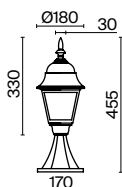

# Abbey Road

Алюминиевый корпус. Цвет – черный, порошковое окрашивание с эффектом муара. Плафон – прозрачное стекло. IP 44.

B

1 ■ **O003PL-01B**

💡 1 × E27 60Вт  
IP 44

2 ■ **O004FL-01B**

💡 1 × E27 60Вт  
IP 44

3 ■ **O003WL-01B**

💡 1 × E27 60Вт  
IP 44

4 ■ **O004WL-01B**

💡 1 × E27 60Вт  
IP 44