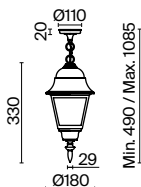

# Abbey Road

Алюминиевый корпус. Цвет – черный, порошковое окрашивание с эффектом муара. Плафон – прозрачное стекло. IP 44.

B

1 ■ **O003PL-01B**

💡 1 × E27 60Вт  
IP 44

2 ■ **O004FL-01B**

💡 1 × E27 60Вт  
IP 44