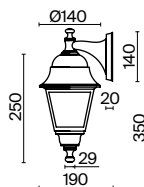

# Abbey Road

Алюминиевый корпус. Цвет – черный, порошковое окрашивание с эффектом муара. Плафон – прозрачное стекло. IP 44.

B

1 ■ **O003PL-01B**

💡 1 × E27 60Вт  
IP 44

2 ■ **O004FL-01B**

💡 1 × E27 60Вт  
IP 44

3 ■ **O003WL-01B**

💡 1 × E27 60Вт  
IP 44

4 ■ **O004WL-01B**

💡 1 × E27 60Вт  
IP 44