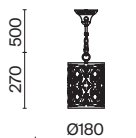

CR BR

1 ■

2 ■

3 ■

4 ■

1 ■ **H899-05-R**

💡 5 × E14 60 Вт
 ⚡ 7018, 7017
 IP 20

2 ■ **H899-03-W**
■ **H899-03-R**

💡 3 × E14 60 Вт
 ⚡ 7018, 7017
 IP 20

3 ■ **H899-11-W**

💡 1 × E14 60 Вт
 ⚡ 7018, 7017
 IP 20

4 ■ **H899-01-W**
■ **H899-01-R**

💡 1 × E14 60 Вт
 ⚡ 7018, 7017
 IP 20