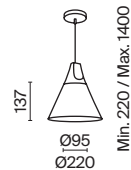

1 ☐ **P359-PL-01-W**
☐ **P359-PL-220-C**

1 x E27 60 Вт
7155, 7154
IP 20