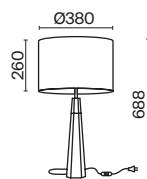

💡 1 × E27 60 BṚ
⚡ 7024, 7023
IP 20

6 ■ **Z030TL-01BS**