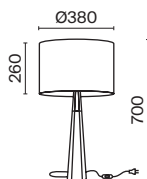

Bianco

4

5

6

7

4 ■ **Z030TL-01BS1**

💡 1 × E27 60 BṚ
 ⚡ 7024, 7023
 IP 20

5 ■ **Z030TL-01BS2**