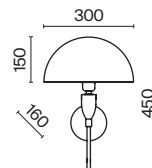

Prima

Арматура – металл, цвет – хром, латунь. Хлопковый абажур в белом цвете. Прозрачный акриловый декор в основании. Эстетика Баухауса, трендовая форма абажура.

1

2

1 **Z034WL-01CH**
Z034WL-01BS

1 x E27 60 Вт
V 7024, 7023
IP 20