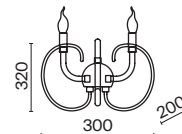

Atlanta

Материал арматуры – металл, цвет – хром. Декоративные рожки из прозрачного стекла. Трендовые обтекаемые формы в дизайне. Высота подвесных светильников регулируется тросом.

TR
CH

1

2

3

1 ■ **MOD051PL-07TR**

💡 7 × E14 40 Вт
 √ 7018, 7017
 IP 20

2 ■ **MOD051WL-02TR**

💡 2 × E14 40 Вт
 √ 7018, 7017
 IP 20

3 ■ **MOD051PL-09TR**

💡 9 × E14 40 Вт
 √ 7018, 7017
 IP 20