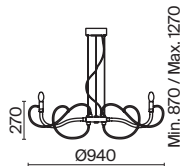

Atlanta

Материал арматуры – металл, цвет – хром. Декоративные рожки из прозрачного стекла. Трендовые обтекаемые формы в дизайне. Высота подвесных светильников регулируется тросом.

TR
CH

1

2

3

1 ■ **MOD051PL-07TR**

💡 7 × E14 40 Вт
 √ 7018, 7017
 IP 20

2 ■ **MOD051WL-02TR**

💡 2 × E14 40 Вт
 √ 7018, 7017
 IP 20

3 ■ **MOD051PL-09TR**

💡 9 × E14 40 Вт
 √ 7018, 7017
 IP 20