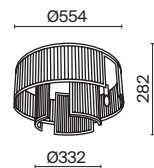

Frame

Материал арматуры - металл, цвет - золото. Декоративный элемент из прозрачного стекла в форме рельефных трубок. Цоколь E14. Лампы в комплект не входят. Старт продаж - лето-осень 2023.

G

1

2

1 **MOD174CL-06G**

5 × E14 40 Вт
IP 20

2 **MOD174CL-09G**

9 × E14 40 Вт
IP 20