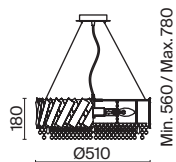

4

1 **MOD017PL-05BS**

5 × E14 40 Вт
7020, 7019
IP 20

2 **MOD017CL-05BS**