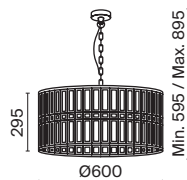

1 **MOD094PL-08G**
MOD094PL-08CH

8 × E14 60 Вт
7022, 7021
IP 20

2 **MOD094WL-01G**
MOD094WL-01CH