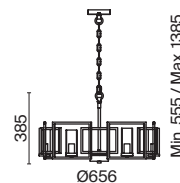

G

1

2

1 ■ **H009PL-06G**

⚡ 6 × E14 40 Вт
 ⚡ 7018, 7017
 IP 20

2 ■ **H009PL-08G**

⚡ 8 × E14 40 Вт
 ⚡ 7018, 7017
 IP 20