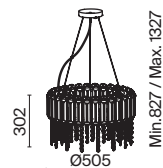

Hail

Арматура из металла, цвет – хром. Хрустальный декор двух видов: крупный вытянутый по внешнему периметру и округлый на подвесках. Регулируемая высота подвесных светильников. Цоколь E14.

CH

1

2

3

4

1 **MOD097PL-12CH**

12 × E14 40 Вт
 7020, 7019
 IP 20

2 **MOD097PL-08CH**

8 × E14 40 Вт
 7020, 7019
 IP 20

3 **MOD097PL-06CH**

6 × E14 40 Вт
 7020, 7019
 IP 20

4 **MOD097WL-02CH**

2 × E14 40 Вт
 7020, 7019
 IP 20