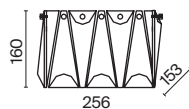

4

1 **MOD043WL-01G**
MOD043WL-01CH

💡 1 × E14 60 Вт
⚡ 7020, 7019
IP 20