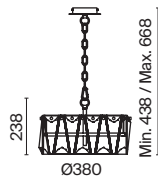

Puntes

Материал арматуры – металл, оттенки – хром и золото. Декор – массивные кристаллы сложной огранки. Регулируемая высота подвесных светильников.

G CH

1

2

3

4

1 **MOD043WL-01G**
MOD043WL-01CH

💡 1 × E14 60 Вт
⚡ 7020, 7019
IP 20

2 **MOD043PL-04G**
MOD043PL-04CH

💡 4 × E14 60 Вт
⚡ 7020, 7019
IP 20

3 **MOD043TL-02G**
MOD043TL-02CH

💡 2 × E14 60 Вт
⚡ 7020, 7019
IP 20

4 **MOD043FL-08G**
MOD043FL-08CH

💡 8 × E14 60 Вт
⚡ 7020, 7019
IP 20