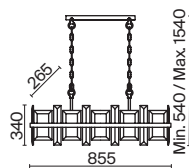

Cerezo

5

6

7

8

9

10

11

5 ■ **MOD201PL-08N**

💡 8 × E14 40 Bṭ
 ⚡ 7020, 7019
 IP 20

6 ■ **MOD202PL-07N**

💡 7 × E14 40 Bṭ
 ⚡ 7020, 7019
 IP 20

7 ■ **MOD201PL-01N**

💡 1 × E14 40 Bṭ
 ⚡ 7020, 7019
 IP 20

8 ■ **MOD202PL-01N**

💡 1 × E14 40 Bṭ
 ⚡ 7020, 7019
 IP 20