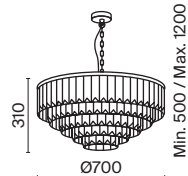

# Revero

Арматура из металла в трех оттенках: латунь, хром, золото. Многоярусный декор. Подвески: прозрачное (арматура – хром, латунь) и янтарное (арматура – золото) стекло. Регулируемая высота подвесных светильников.

G BS CH

NEW IP20

1

2

3

4

5

1 **MOD085PL-16BS**  
**MOD085PL-16CH**  
**MOD085PL-16G**

16 × E14 40 Вт  
 V 7020, 7019  
 IP 20

2 **MOD085PL-12BS**  
**MOD085PL-12CH**  
**MOD085PL-12G**

12 × E14 40 Вт  
 V 7020, 7019  
 IP 20

3 **MOD085WL-01BS**  
**MOD085WL-01CH**  
**MOD085WL-01G**

1 × E14 40 Вт  
 V 7020, 7019  
 IP 20