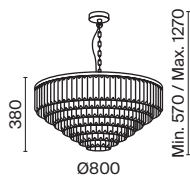

# Revero

Арматура из металла в трех оттенках: латунь, хром, золото. Многоярусный декор. Подвески: прозрачное (арматура – хром, латунь) и янтарное (арматура – золото) стекло. Регулируемая высота подвесных светильников.

G BS CH

NEW IP20

1

2

3

4

5

1 **MOD085PL-16BS**  
**MOD085PL-16CH**  
**MOD085PL-16G**

16 × E14 40 Вт  
 V 7020, 7019  
 IP 20

2 **MOD085PL-12BS**  
**MOD085PL-12CH**  
**MOD085PL-12G**

12 × E14 40 Вт  
 V 7020, 7019  
 IP 20

3 **MOD085WL-01BS**  
**MOD085WL-01CH**  
**MOD085WL-01G**

1 × E14 40 Вт  
 V 7020, 7019  
 IP 20