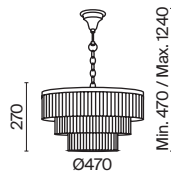

BS CH

1

2

3

4

1 **MOD093PL-13BS**
 MOD093PL-13CH

💡 13 x E14 40 Вт
⚡ 7020, 7019
IP 20

2 **MOD093PL-09BS**
 MOD093PL-09CH

💡 9 x E14 40 Вт
⚡ 7020, 7019
IP 20

3 **MOD093WL-01BS**
 MOD093WL-01CH

💡 1 x E14 40 Вт
⚡ 7020, 7019
IP 20

4 **MOD093PL-04CH**
 MOD093PL-04BS

💡 4 x E14 40 Вт
⚡ 7020, 7019
IP 20