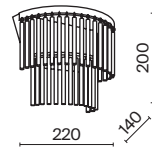

3 **MOD093WL-01BS**
 MOD093WL-01CH

💡 1 x E14 40 Вт
⚡ 7020, 7019
IP 20