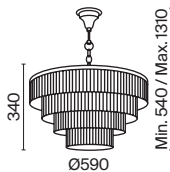

Colonne

Металлическая арматура в двух оттенках: хром и латунь. Декоративные элементы – прозрачные стеклянные трубки в форме звезд. Многоярусный декор обеспечивает игру света. Регулируемая высота подвесных светильников.

BS CH

1

2

3

4

1 **MOD093PL-13BS**
 MOD093PL-13CH

💡 13 x E14 40 Вт
⚡ 7020, 7019
IP 20

2 **MOD093PL-09BS**
 MOD093PL-09CH

💡 9 x E14 40 Вт
⚡ 7020, 7019
IP 20

3 **MOD093WL-01BS**
 MOD093WL-01CH

💡 1 x E14 40 Вт
⚡ 7020, 7019
IP 20

4 **MOD093PL-04CH**
 MOD093PL-04BS

💡 4 x E14 40 Вт
⚡ 7020, 7019
IP 20