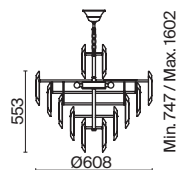

Flare

Материал арматуры – металл, цвет – золото. Декор – хрусталь крупной архитектурной огранки. Регулируемая высота подвесных светильников. Источник света – лампы с цоколем E14.

G

1

2

3

1 **DIA200PL-08G**

8 × E14 40 Вт
 V 7020, 7019
 IP 20

2 **DIA200PL-06G**

6 × E14 40 Вт
 V 7020, 7019
 IP 20

3 **DIA200WL-02G**

2 × E14 40 Вт
 V 7020, 7019
 IP 20