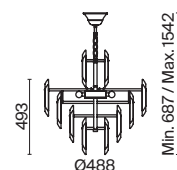

Flare

Материал арматуры – металл, цвет – золото. Декор – хрусталь крупной архитектурной огранки. Регулируемая высота подвесных светильников. Источник света – лампы с цоколем E14.

G

1

2

3

1 **DIA200PL-08G**

8 × E14 40 Вт
 V 7020, 7019
 IP 20

2 **DIA200PL-06G**

6 × E14 40 Вт
 V 7020, 7019
 IP 20

3 **DIA200WL-02G**

2 × E14 40 Вт
 V 7020, 7019
 IP 20