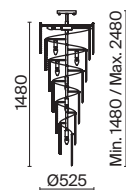

Louis

3

4

5

3 **RC006PL-12CH**

⚡ 12 x E14 40 Bt
 ⚡ 7020, 7019
 IP 20

4 **RC005PL-12CH**

⚡ 12 x E14 40 Bt
 ⚡ 7020, 7019
 IP 20

5 **RC002PL-12CH**

⚡ 12 x E14 40 Bt
 ⚡ 7020, 7019
 IP 20