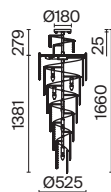

Louis

3

4

5

3 **RC006PL-12CH**

⚡ 12 x E14 40 Bt
 ⚡ 7020, 7019
 IP 20

4 **RC005PL-12CH**

⚡ 12 x E14 40 Bt
 ⚡ 7020, 7019
 IP 20

5 **RC002PL-12CH**

⚡ 12 x E14 40 Bt
 ⚡ 7020, 7019
 IP 20