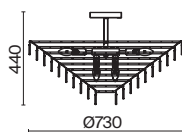

# Mazzo

Материал арматуры – металл, цвет – золото. Фактурный декор из прозрачного стекла. Округлые подвески с рельефным узором скрывают источники света – лампы с цоколем E14.

G

1

2

3

1 **MOD130CL-14G**

💡 14 × E14 40 Вт  
 √ 7020, 7019  
 IP 20

2 **MOD130CL-11G**

💡 11 × E14 40 Вт  
 √ 7020, 7019  
 IP 20

3 **MOD130WL-02G**

💡 2 × E14 40 Вт  
 √ 7020, 7019  
 IP 20