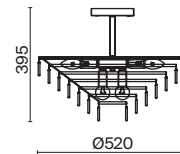

# Mazzo

Материал арматуры – металл, цвет – золото. Фактурный декор из прозрачного стекла. Округлые подвески с рельефным узором скрывают источники света – лампы с цоколем E14.

G

1

2

3

1 **MOD130CL-14G**

💡 14 × E14 40 Вт  
 √ 7020, 7019  
 IP 20

2 **MOD130CL-11G**

💡 11 × E14 40 Вт  
 √ 7020, 7019  
 IP 20

3 **MOD130WL-02G**

💡 2 × E14 40 Вт  
 √ 7020, 7019  
 IP 20