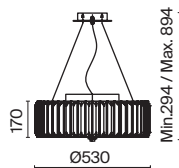

Recinto

Металлическая арматура, цвет – хром. Декор – прямоугольные хрустальные пластины. Источники света скрыты под фактурным стеклом. Высота светильников регулируется тросом.

CH

1

2

1 ■ MOD080CL-08CH

8 × E27 60 Вт
 V 7024, 7023
 IP 20

2 ■ MOD080CL-06CH

6 × E27 60 Вт
 V 7024, 7023
 IP 20