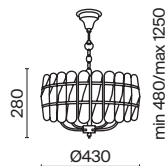

Suite

Арматура из металла, цвет – латунь. Декор – пластины из прозрачного стекла, инкрустированные в латунную основу. Источники света в форме свечей. Цоколь E14. Регулируемая высота подвесных светильников.

BS

1

2

3

1 **MOD122PL-05BS**

💡 5 × E14 40 Вт
 √ 7018, 7017
 IP 20

2 **MOD122PL-03BS**

💡 3 × E14 40 Вт
 √ 7018, 7017
 IP 20

3 **MOD122PL-06BS**

💡 6 × E14 40 Вт
 √ 7018, 7017
 IP 20