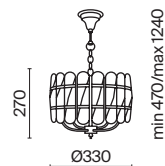

Suite

Арматура из металла, цвет – латунь. Декор – пластины из прозрачного стекла, инкрустированные в латунную основу. Источники света в форме свечей. Цоколь E14. Регулируемая высота подвесных светильников.

BS

1

2

3

1 **MOD122PL-05BS**

💡 5 × E14 40 Вт
 √ 7018, 7017
 IP 20

2 **MOD122PL-03BS**

💡 3 × E14 40 Вт
 √ 7018, 7017
 IP 20