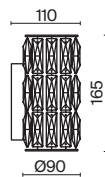

Talento

Арматура из металла, цвет – хром. Абажуры из текстиля, нанесенного на ПВХ.
Цвет – белый. Декор – массивные кристаллы сложной огранки.

CH

1

2

1 **DIA008WL-1CH**

1 × G9 40 Вт
 7038 7039
 IP 20

2 **DIA008WL-02CH**