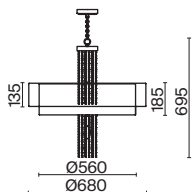

G

1

2

3

1 **MOD151PL-05G**

5 x E14 40 Вт
IP 20

2 **MOD151WL-01G**

1 x E14 40 Вт
IP 20